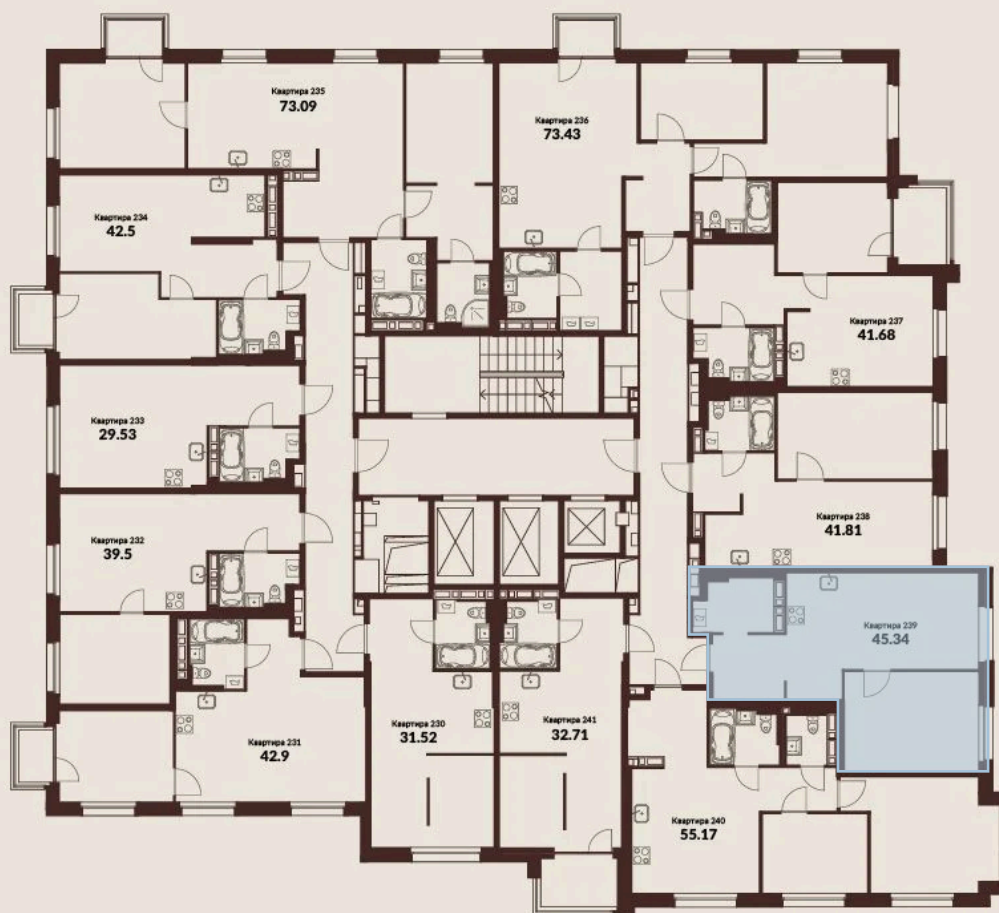

Номер: 239

Отсканируйте QR-код и
смотрите на сайте
kaskada-dom.ru

1 комнатная 45.34 м²

Цена по запросу

Черновая отделка

Корпус	Секция 3	Этаж	16
Секция	1	Сдача	4 кв. 2028

15.04.2026 20:37 (Мск)

Не является публичной офертой, цена может быть скорректирована. Информация взята с сайта «kaskada-dom.ru»

На этаже 16

1 комнатная 45.34 м²

3 парадная

15.04.2026 20:37 (Мск)

Не является публичной офертой, цена может быть скорректирована. Информация взята с сайта «kaskada-dom.ru»

На генплане Секция 3

1 комнатная 45.34 м²