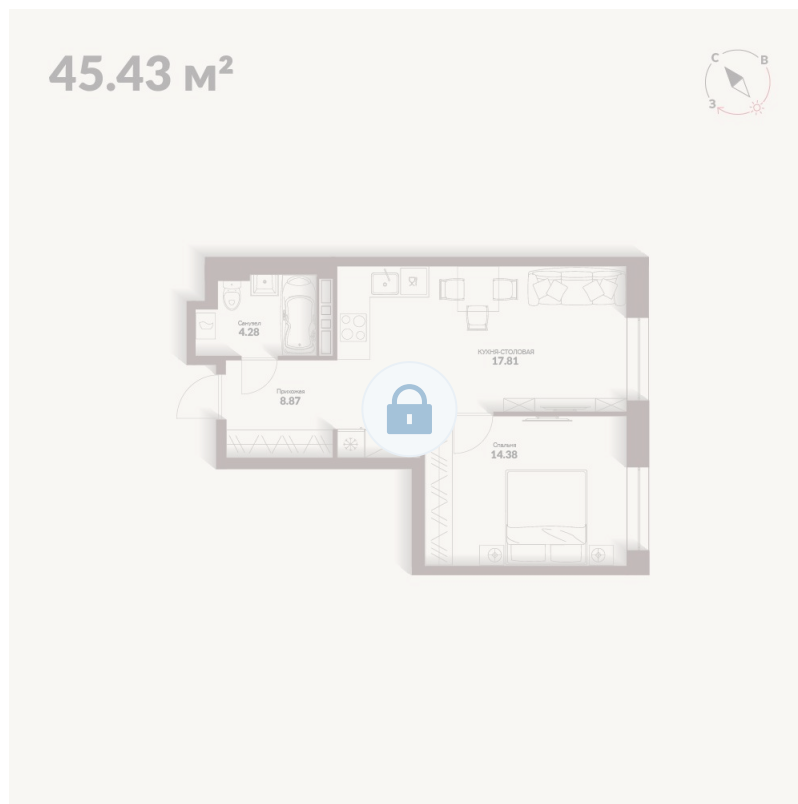

Номер: 239

Отсканируйте QR-код и
смотрите на сайте
kaskada-dom.ru

1 комнатная 45.34 м²

Цена по запросу

Черновая отделка

Корпус	Секция 3	Этаж	16
Секция	1	Сдача	4 кв. 2028

15.04.2026 20:37 (Мск)

Не является публичной офертой, цена может быть скорректирована. Информация взята с сайта «kaskada-dom.ru»

На этаже 16

1 комнатная 45.34 м²

3 парадная

15.04.2026 20:37 (Мск)

Не является публичной офертой, цена может быть скорректирована. Информация взята с сайта «kaskada-dom.ru»

На генплане Секция 3

1 комнатная 45.34 м²