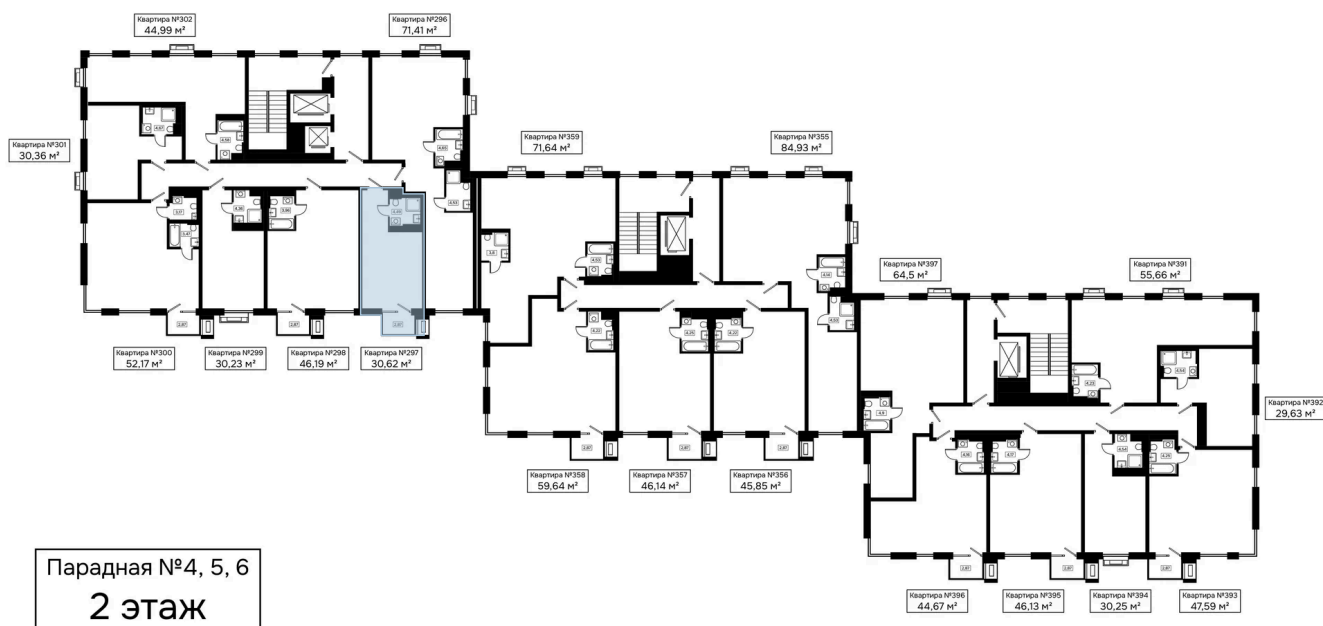

## Цена по запросу

Черновая отделка

Корпус	Секция 4	Этаж	2
Секция	1	Сдача	4 кв. 2028

31.05.2026 02:12 (Мск)

Не является публичной офертой, цена может быть скорректирована.  
Информация взята с сайта «kaskada-dom.ru».

# На этаже 2

Студия 30.62 м<sup>2</sup>

31.05.2026 02:12 (Мск)

Не является публичной офертой, цена может быть скорректирована.  
Информация взята с сайта «kaskada-dom.ru».

# На генплане Секция 4

Студия 30.62 м<sup>2</sup>

31.05.2026 02:12 (Мск)

Не является публичной офертой, цена может быть скорректирована.  
Информация взята с сайта «kaskada-dom.ru».