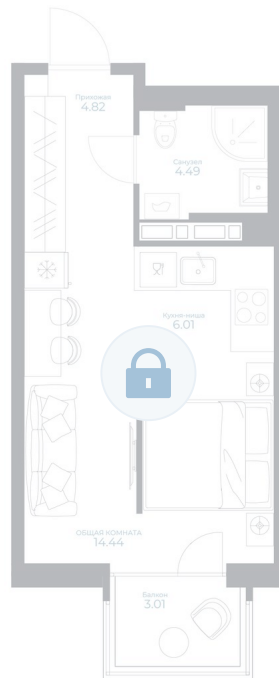

Номер: 297

Студия 30.62 м²

Отсканируйте QR-код и
смотрите на сайте
kaskada-dom.ru

Цена по запросу

Черновая отделка

Корпус	Секция 4	Этаж	2
Секция	1	Сдача	4 кв. 2028

15.04.2026 20:18 (Мск)

Не является публичной офертой, цена может быть скорректирована. Информация взята с сайта «kaskada-dom.ru»

На этаже 2

Студия 30.62 м²

15.04.2026 20:18 (Мск)

Не является публичной офертой, цена может быть скорректирована. Информация взята с сайта «kaskada-dom.ru»

На генплане Секция 4

Студия 30.62 м²

15.04.2026 20:18 (Мск)