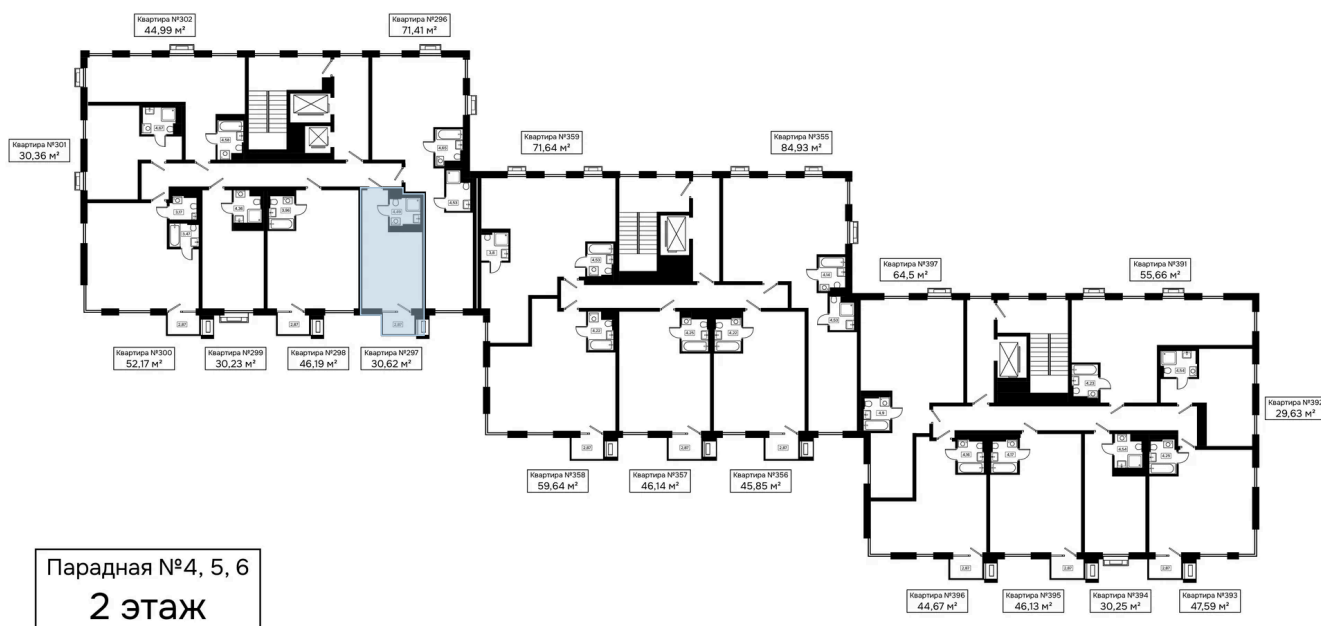

Номер: 297

Студия 30.62 м²

Отсканируйте QR-код и
смотрите на сайте
kaskada-dom.ru

Цена по запросу

Черновая отделка

Корпус	Секция 4	Этаж	2
Секция	1	Сдача	4 кв. 2028

15.04.2026 20:18 (Мск)

Не является публичной офертой, цена может быть скорректирована. Информация взята с сайта «kaskada-dom.ru»

На этаже 2

Студия 30.62 м²

15.04.2026 20:18 (Мск)

Не является публичной офертой, цена может быть скорректирована. Информация взята с сайта «kaskada-dom.ru»

На генплане Секция 4

Студия 30.62 м²

15.04.2026 20:18 (Мск)