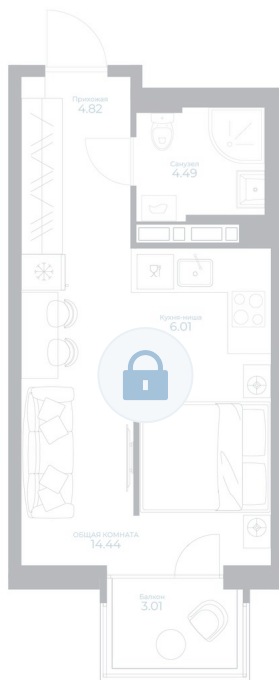

# Студия 30.62 м<sup>2</sup>

Отсканируйте QR-код и  
смотрите на сайте  
kaskada-dom.ru

## Цена по запросу

Черновая отделка

Корпус	Секция 4	Этаж	2
Секция	1	Сдача	4 кв. 2028

31.05.2026 02:12 (Мск)

Не является публичной офертой, цена может быть скорректирована.  
Информация взята с сайта «kaskada-dom.ru».

# На этаже 2

Студия 30.62 м<sup>2</sup>

31.05.2026 02:12 (Мск)

Не является публичной офертой, цена может быть скорректирована.  
Информация взята с сайта «kaskada-dom.ru».

# На генплане Секция 4

Студия 30.62 м<sup>2</sup>

31.05.2026 02:12 (Мск)

Не является публичной офертой, цена может быть скорректирована.  
Информация взята с сайта «kaskada-dom.ru».