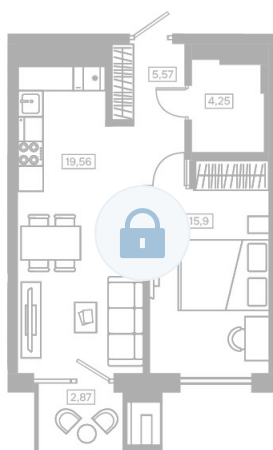

Номер: 382

1 комнатная 46.14 м²Отсканируйте QR-код и
смотрите на сайте
kaskada-dom.ru46,14 м²

Цена по запросу

Черновая отделка

Корпус	Секция 5	Этаж	7
Секция	1	Сдача	4 кв. 2028

15.04.2026 20:22 (Мск)

Не является публичной офертой, цена может быть скорректирована. Информация взята с сайта «kaskada-dom.ru»

На этаже 7

1 КОМНАТНАЯ 46.14 м²

Парадная №4, 5
7 этаж

15.04.2026 20:22 (Мск)

Не является публичной офертой, цена может быть скорректирована. Информация взята с сайта «kaskada-dom.ru»

На генплане Секция 5

1 комнатная 46.14 м²