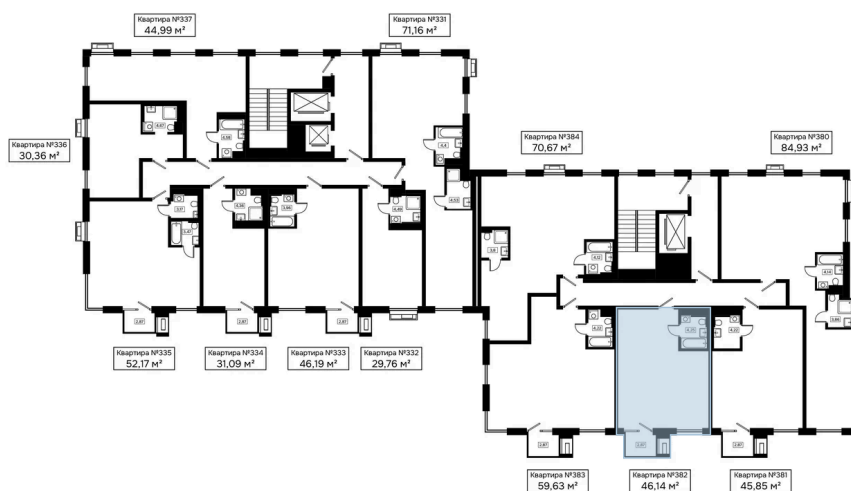

Номер: 382

1 комнатная 46.14 м²Отсканируйте QR-код и
смотрите на сайте
kaskada-dom.ru46,14 м²

Цена по запросу

Черновая отделка

Корпус	Секция 5	Этаж	7
Секция	1	Сдача	4 кв. 2028

15.04.2026 20:22 (Мск)

Не является публичной офертой, цена может быть скорректирована. Информация взята с сайта «kaskada-dom.ru»

На этаже 7

1 КОМНАТНАЯ 46.14 м²

Парадная №4, 5
7 этаж

15.04.2026 20:22 (Мск)

Не является публичной офертой, цена может быть скорректирована. Информация взята с сайта «kaskada-dom.ru»

На генплане Секция 5

1 комнатная 46.14 м²