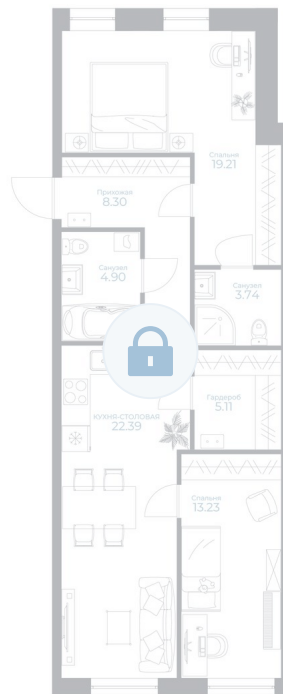

Номер: 1

2 комнатная 76.88 м²

Отсканируйте QR-код и
смотрите на сайте
kaskada-dom.ru

Цена по запросу

Черновая отделка

Корпус	Секция 1	Этаж	2
Секция	1	Сдача	4 кв. 2028

15.04.2026 20:22 (Мск)

Не является публичной офертой, цена может быть скорректирована. Информация взята с сайта «kaskada-dom.ru»

На этаже 2

2 комнатная 76.88 м²

1 парадная

15.04.2026 20:22 (Мск)

Не является публичной офертой, цена может быть скорректирована. Информация взята с сайта «kaskada-dom.ru»

На генплане Секция 1

2 комнатная 76.88 м²