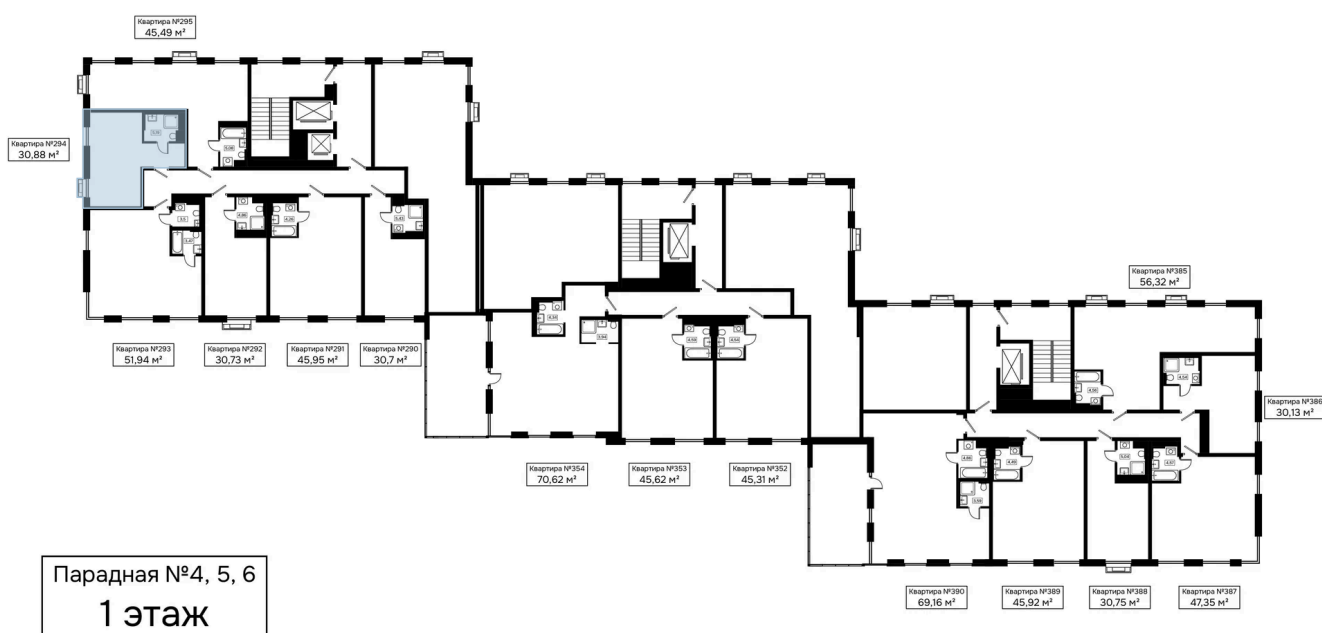

Номер: 294

Студия 30.88 м²

Отсканируйте QR-код и
смотрите на сайте
kaskada-dom.ru

30,88 м²

Цена по запросу

Черновая отделка

Корпус	Секция 4	Этаж	1
Секция	1	Сдача	4 кв. 2028

19.04.2026 12:16 (Мск)

Не является публичной офертой, цена может быть скорректирована. Информация взята с сайта «kaskada-dom.ru»

На этаже 1

Студия 30.88 м²

19.04.2026 12:16 (Мск)

Не является публичной офертой, цена может быть скорректирована. Информация взята с сайта «kaskada-dom.ru»

На генплане
Секция 4

Студия 30.88 м²

19.04.2026 12:16 (Мск)

Не является публичной офертой, цена может быть скорректирована. Информация взята с сайта «kaskada-dom.ru»