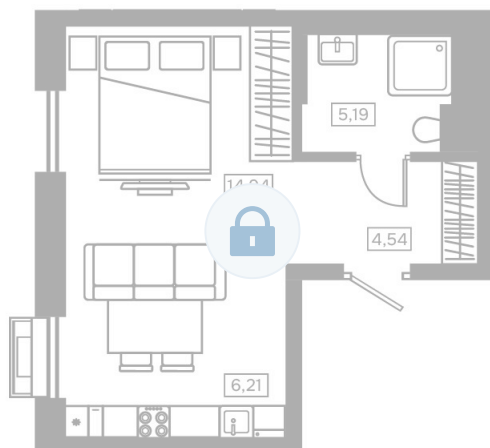

Номер: 294

Студия 30.88 м²

Отсканируйте QR-код и
смотрите на сайте
kaskada-dom.ru

30,88 м²

Цена по запросу

Черновая отделка

Корпус	Секция 4	Этаж	1
Секция	1	Сдача	4 кв. 2028

19.04.2026 12:16 (Мск)

Не является публичной офертой, цена может быть скорректирована. Информация взята с сайта «kaskada-dom.ru»

На этаже 1

Студия 30.88 м²

19.04.2026 12:16 (Мск)

Не является публичной офертой, цена может быть скорректирована. Информация взята с сайта «kaskada-dom.ru»