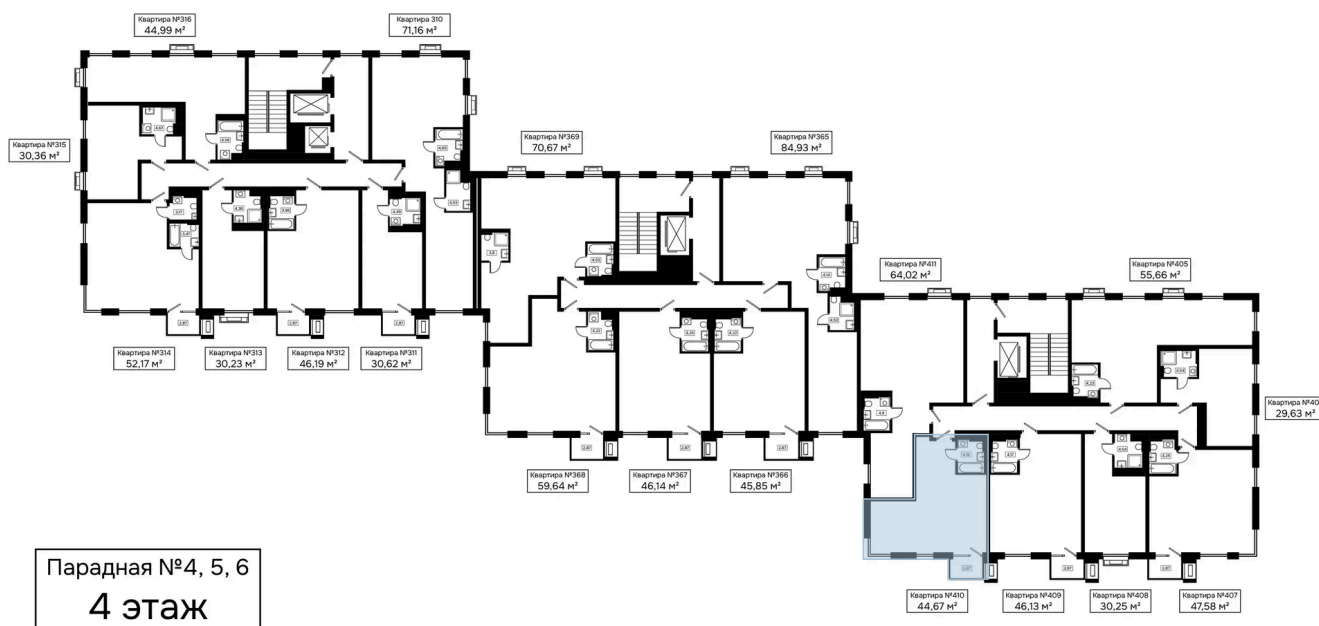

Номер: 410

1 комнатная 44.67 м²

Отсканируйте QR-код и
смотрите на сайте
kaskada-dom.ru

44,67 м²

Цена по запросу

Черновая отделка

| | | | |
|--------|----------|-------|------------|
| Корпус | Секция 6 | Этаж | 4 |
| Секция | 1 | Сдача | 4 кв. 2028 |

15.04.2026 20:25 (Мск)

Не является публичной офертой, цена может быть скорректирована. Информация взята с сайта «kaskada-dom.ru»

На этаже 4

1 комнатная 44.67 м²

15.04.2026 20:25 (Мск)

Не является публичной офертой, цена может быть скорректирована. Информация взята с сайта «kaskada-dom.ru»

На генплане Секция 6

1 комнатная 44.67 м²

15.04.2026 20:25 (Мск)

Не является публичной офертой, цена может быть скорректирована. Информация взята с сайта «kaskada-dom.ru»