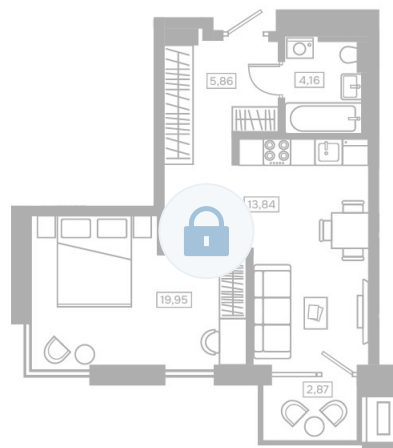

Номер: 410

1 комнатная 44.67 м²

Отсканируйте QR-код и
смотрите на сайте
kaskada-dom.ru

44,67 м²

Цена по запросу

Черновая отделка

| | | | |
|--------|----------|-------|------------|
| Корпус | Секция 6 | Этаж | 4 |
| Секция | 1 | Сдача | 4 кв. 2028 |

15.04.2026 20:25 (Мск)

Не является публичной офертой, цена может быть скорректирована. Информация взята с сайта «kaskada-dom.ru»

На этаже 4

1 комнатная 44.67 м²

15.04.2026 20:25 (Мск)

Не является публичной офертой, цена может быть скорректирована. Информация взята с сайта «kaskada-dom.ru»