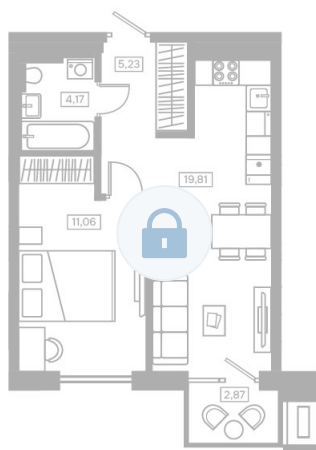

# 1 комнатная 46.13 м<sup>2</sup>

Отсканируйте QR-код и  
смотрите на сайте  
kaskada-dom.ru

46,14 м<sup>2</sup>