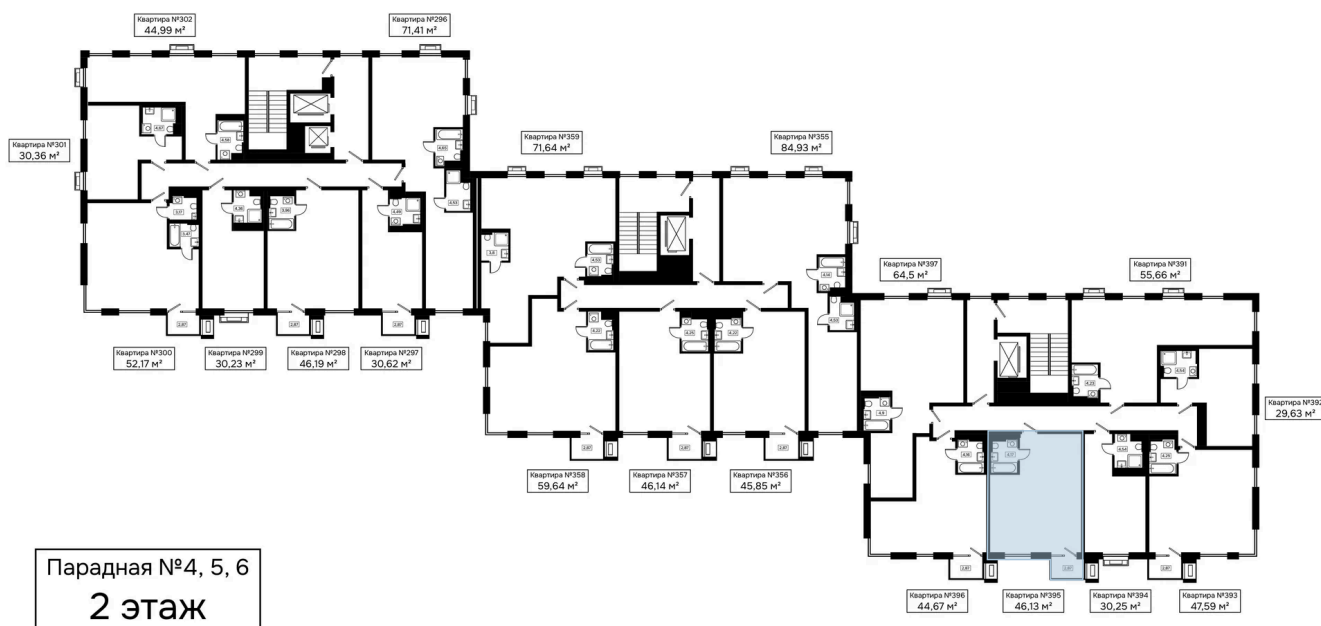

# 1 комнатная 46.13 м<sup>2</sup>

Отсканируйте QR-код и  
смотрите на сайте  
kaskada-dom.ru

46,14 м<sup>2</sup>

## Цена по запросу

Черновая отделка

Корпус	Секция 6	Этаж	2
Секция	1	Сдача	4 кв. 2028

19.04.2026 12:35 (Мск)

Не является публичной офертой, цена может быть скорректирована. Информация взята с сайта «kaskada-dom.ru»

# На этаже 2

1 комнатная 46.13 м<sup>2</sup>

19.04.2026 12:35 (Мск)

Не является публичной офертой, цена может быть скорректирована. Информация взята с сайта «kaskada-dom.ru»

# На генплане Секция 6

1 комнатная 46.13 м<sup>2</sup>

19.04.2026 12:35 (Мск)

Не является публичной офертой, цена может быть скорректирована. Информация взята с сайта «kaskada-dom.ru»