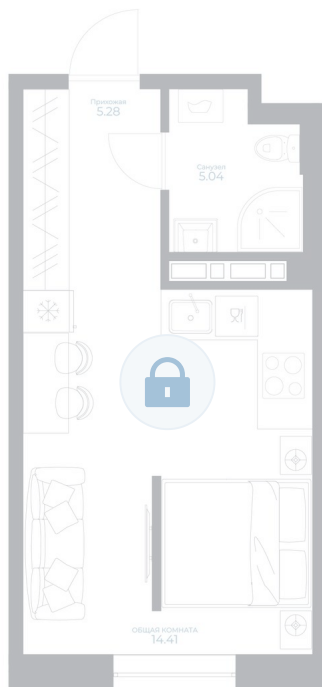

Номер: 388

Студия 30.75 м²

Отсканируйте QR-код и
смотрите на сайте
kaskada-dom.ru

Цена по запросу

Черновая отделка

Корпус	Секция 6	Этаж	1
Секция	1	Сдача	4 кв. 2028

15.04.2026 23:12 (Мск)

Не является публичной офертой, цена может быть скорректирована. Информация взята с сайта «kaskada-dom.ru»

На этаже 1

Студия 30.75 м²

15.04.2026 23:12 (Мск)

Не является публичной офертой, цена может быть скорректирована. Информация взята с сайта «kaskada-dom.ru»

На генплане Секция 6

Студия 30.75 м²

15.04.2026 23:12 (Мск)