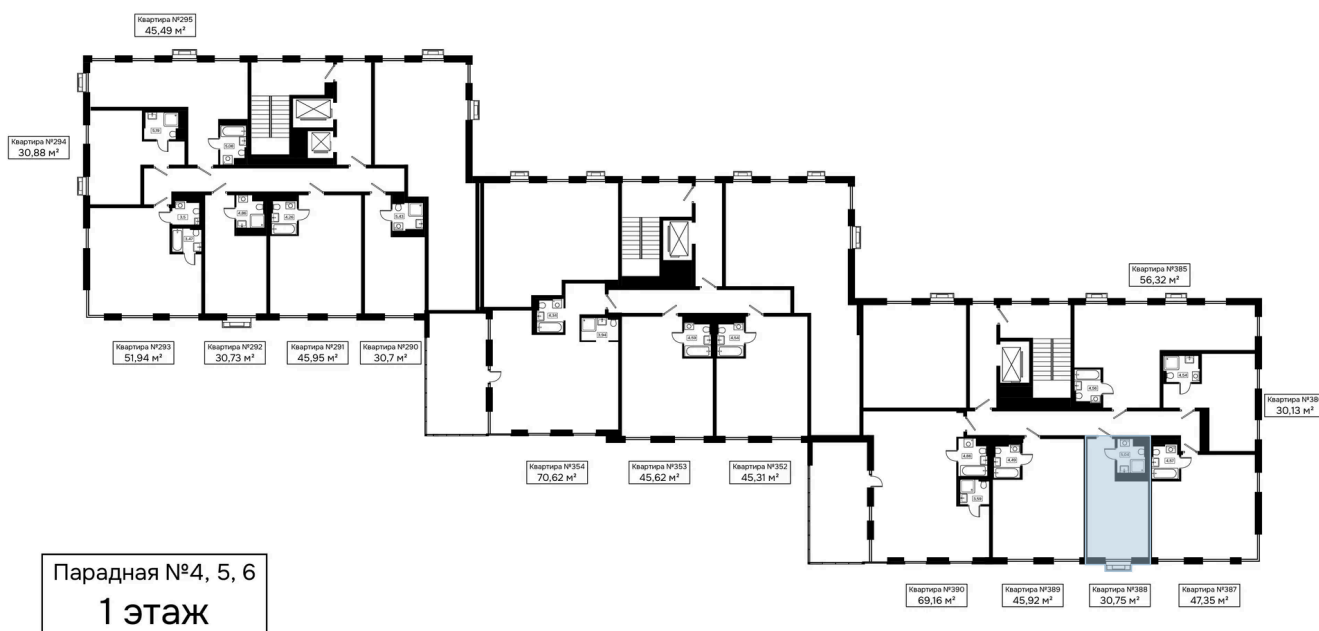

Номер: 388

Студия 30.75 м²

Отсканируйте QR-код и
смотрите на сайте
kaskada-dom.ru

Цена по запросу

Черновая отделка

Корпус	Секция 6	Этаж	1
Секция	1	Сдача	4 кв. 2028

15.04.2026 23:12 (Мск)

Не является публичной офертой, цена может быть скорректирована. Информация взята с сайта «kaskada-dom.ru»

На этаже 1

Студия 30.75 м²

15.04.2026 23:12 (Мск)

Не является публичной офертой, цена может быть скорректирована. Информация взята с сайта «kaskada-dom.ru»

На генплане Секция 6

Студия 30.75 м²

15.04.2026 23:12 (Мск)