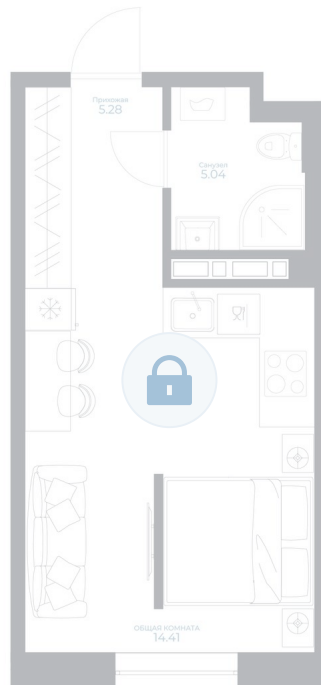

Номер: 388

Студия 30.75 м<sup>2</sup>

Отсканируйте QR-код и  
смотрите на сайте  
kaskada-dom.ru

## Цена по запросу

Черновая отделка

Корпус	Секция 6	Этаж	1
Секция	1	Сдача	4 кв. 2028

17.04.2026 13:15 (Мск)

Не является публичной офертой, цена может быть скорректирована. Информация взята с сайта «kaskada-dom.ru»

# На этаже 1

Студия 30.75 м<sup>2</sup>

17.04.2026 13:15 (Мск)

Не является публичной офертой, цена может быть скорректирована. Информация взята с сайта «kaskada-dom.ru»