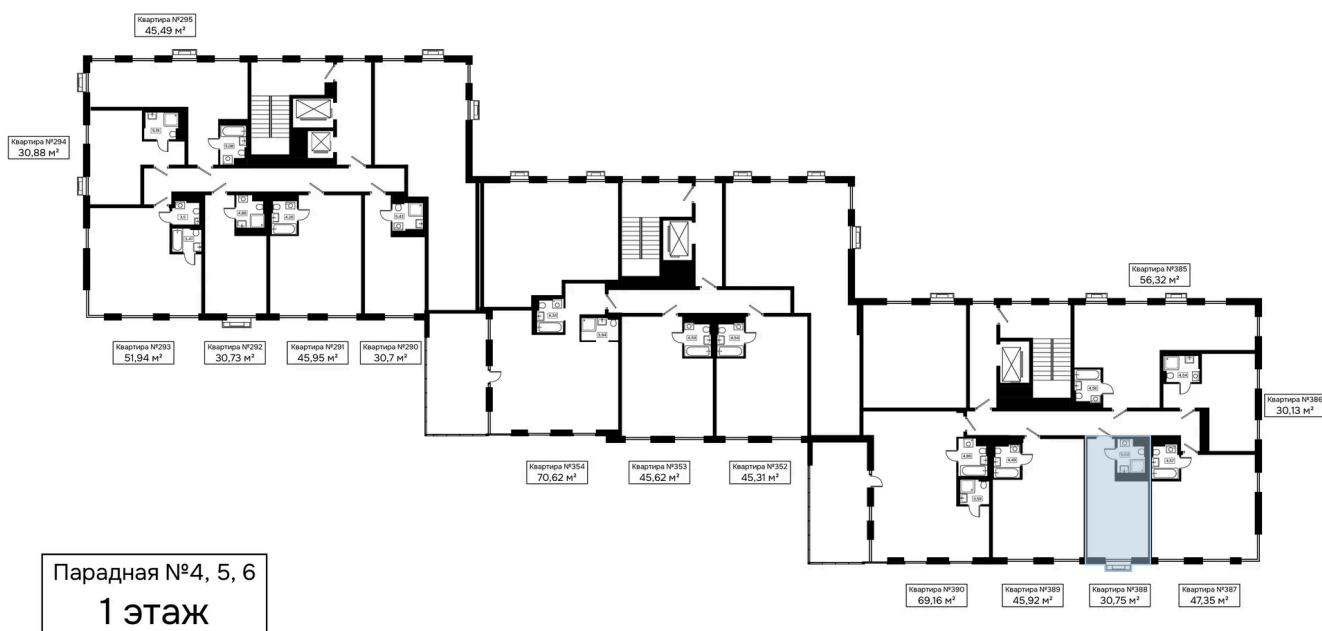

Номер: 388

Студия 30.75 м<sup>2</sup>

Отсканируйте QR-код и  
смотрите на сайте  
kaskada-dom.ru

## Цена по запросу

Черновая отделка

Корпус	Секция 6	Этаж	1
Секция	1	Сдача	4 кв. 2028

17.04.2026 13:15 (Мск)

Не является публичной офертой, цена может быть скорректирована. Информация взята с сайта «kaskada-dom.ru»

# На этаже 1

Студия 30.75 м<sup>2</sup>

17.04.2026 13:15 (Мск)

Не является публичной офертой, цена может быть скорректирована. Информация взята с сайта «kaskada-dom.ru»

# На генплане Секция 6

Студия 30.75 м<sup>2</sup>

17.04.2026 13:15 (Мск)

Не является публичной офертой, цена может быть скорректирована. Информация взята с сайта «kaskada-dom.ru»