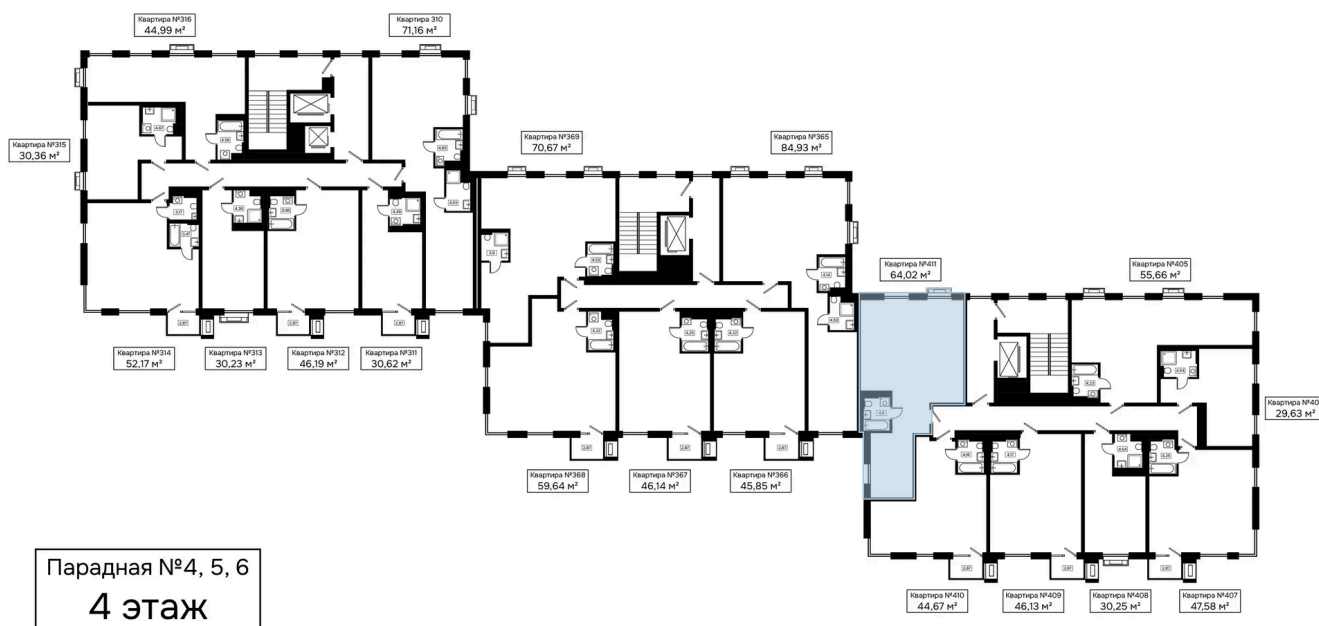

Номер: 411

2 комнатная 64.02 м²

Отсканируйте QR-код и
смотрите на сайте
kaskada-dom.ru

Цена по запросу

Черновая отделка

Корпус	Секция 6	Этаж	4
Секция	1	Сдача	4 кв. 2028

15.04.2026 18:46 (Мск)

Не является публичной офертой, цена может быть скорректирована. Информация взята с сайта «kaskada-dom.ru»

На этаже 4

2 комнатная 64.02 м²

15.04.2026 18:46 (Мск)

Не является публичной офертой, цена может быть скорректирована. Информация взята с сайта «kaskada-dom.ru»

На генплане Секция 6

2 комнатная 64.02 м²

15.04.2026 18:46 (Мск)