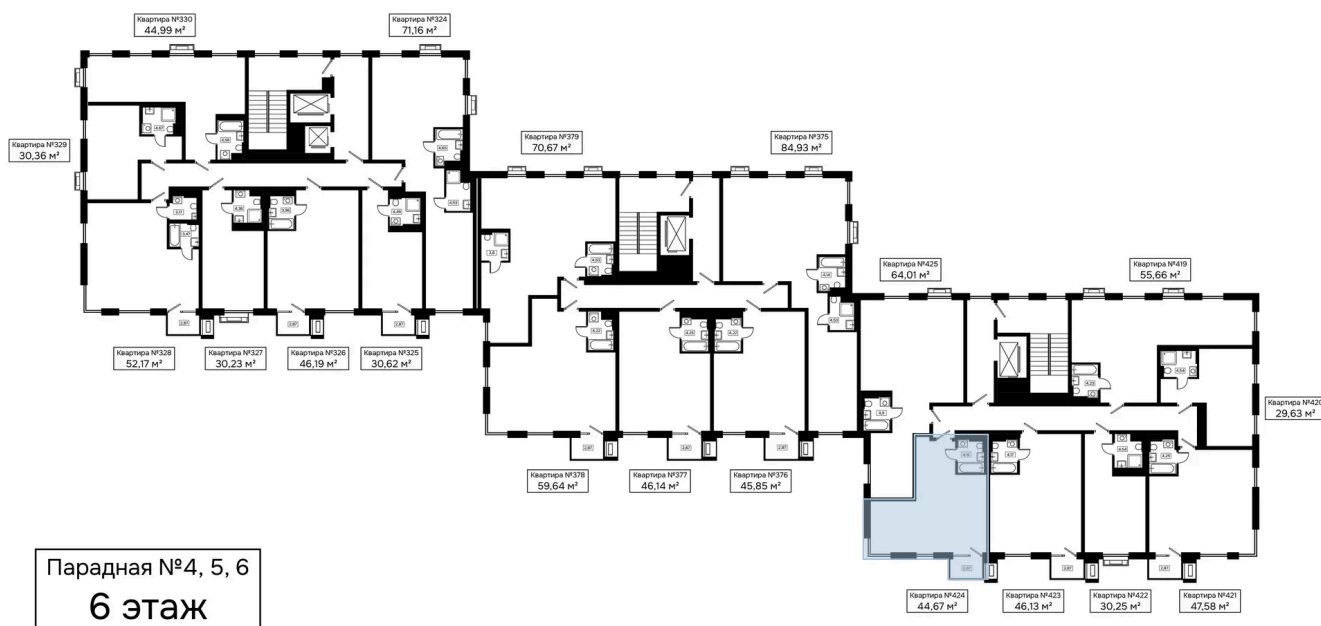

Номер: 424

1 комнатная 44.67 м²

Отсканируйте QR-код и
смотрите на сайте
kaskada-dom.ru

44,67 м²

Цена по запросу

Черновая отделка

Корпус	Секция 6	Этаж	6
Секция	1	Сдача	4 кв. 2028

15.04.2026 18:50 (Мск)

Не является публичной офертой, цена может быть скорректирована. Информация взята с сайта «kaskada-dom.ru»

На этаже 6

1 комнатная 44.67 м²

15.04.2026 18:50 (Мск)

Не является публичной офертой, цена может быть скорректирована. Информация взята с сайта «kaskada-dom.ru»

На генплане Секция 6

1 комнатная 44.67 м²

15.04.2026 18:50 (Мск)

Не является публичной офертой, цена может быть скорректирована. Информация взята с сайта «kaskada-dom.ru»