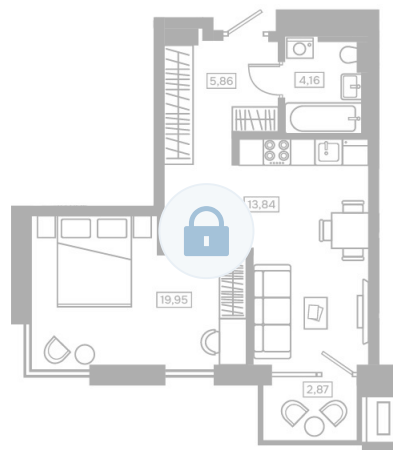

Номер: 424

1 комнатная 44.67 м²

Отсканируйте QR-код и
смотрите на сайте
kaskada-dom.ru

44,67 м²

Цена по запросу

Черновая отделка

Корпус	Секция 6	Этаж	6
Секция	1	Сдача	4 кв. 2028

15.04.2026 18:50 (Мск)

Не является публичной офертой, цена может быть скорректирована. Информация взята с сайта «kaskada-dom.ru»

На этаже 6

1 комнатная 44.67 м²

15.04.2026 18:50 (Мск)

Не является публичной офертой, цена может быть скорректирована. Информация взята с сайта «kaskada-dom.ru»