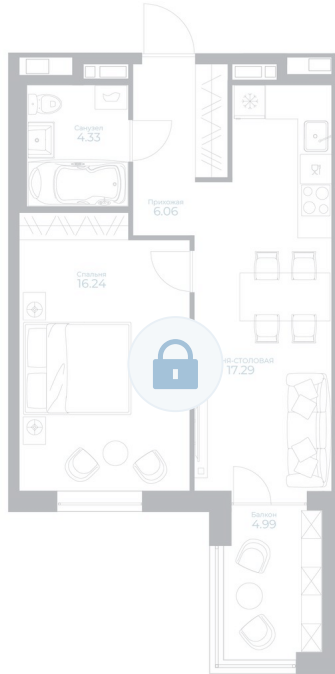

Номер: 35

1 комнатная 45.41 м<sup>2</sup>

Отсканируйте QR-код и  
смотрите на сайте  
kaskada-dom.ru

## Цена по запросу

Предчистовая отделка

Корпус	Секция 2	Этаж	3
Секция	1	Сдача	4 кв. 2028

15.04.2026 20:21 (Мск)

Не является публичной офертой, цена может быть скорректирована. Информация взята с сайта «kaskada-dom.ru»

На этаже 3

1 комнатная 45.41 м<sup>2</sup>