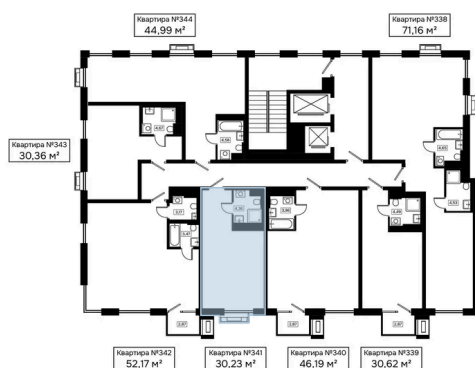

Номер: 341

Студия 30.23 м²

Отсканируйте QR-код и
смотрите на сайте
kaskada-dom.ru

30,23 м²

Цена по запросу

Черновая отделка

Корпус	Секция 4	Этаж	8
Секция	1	Сдача	4 кв. 2028

15.04.2026 20:40 (Мск)

Не является публичной офертой, цена может быть скорректирована. Информация взята с сайта «kaskada-dom.ru»

На этаже 8

Студия 30.23 м²

Парадная №4
8 этаж

15.04.2026 20:40 (Мск)

Не является публичной офертой, цена может быть скорректирована. Информация взята с сайта «kaskada-dom.ru»

На генплане Секция 4

Студия 30.23 м²

15.04.2026 20:40 (Мск)

Не является публичной офертой, цена может быть скорректирована. Информация взята с сайта «kaskada-dom.ru»