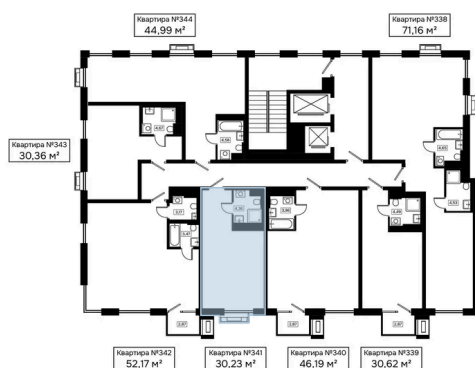

Номер: 341

Студия 30.23 м²

Отсканируйте QR-код и
смотрите на сайте
kaskada-dom.ru

30,23 м²

Цена по запросу

Черновая отделка

Корпус	Секция 4	Этаж	8
Секция	1	Сдача	4 кв. 2028

28.06.2026 17:31 (Мск)

Не является публичной офертой, цена может быть скорректирована.
Информация взята с сайта «kaskada-dom.ru».

На этаже 8

Студия 30.23 м²

Парадная №4
8 этаж

28.06.2026 17:31 (Мск)

Не является публичной офертой, цена может быть скорректирована.
Информация взята с сайта «kaskada-dom.ru».

На генплане Секция 4

Студия 30.23 м²

28.06.2026 17:31 (Мск)

Не является публичной офертой, цена может быть скорректирована.
Информация взята с сайта «kaskada-dom.ru».