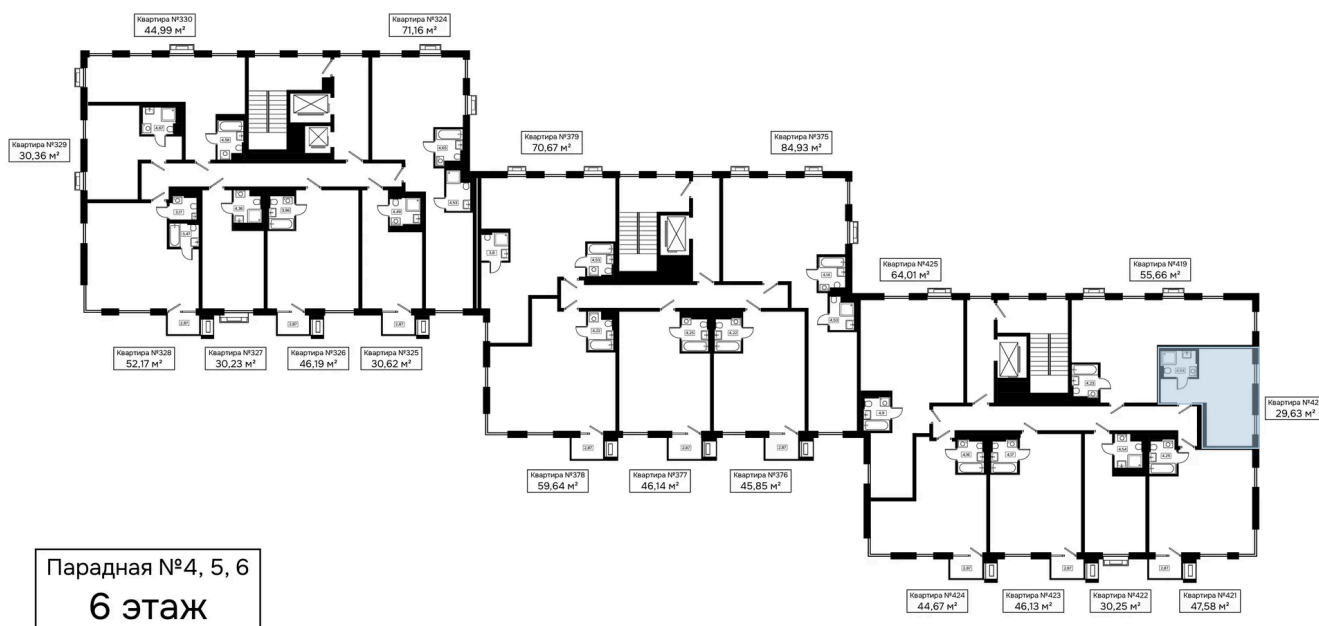

Номер: 420

Студия 29.63 м²

Отсканируйте QR-код и
смотрите на сайте
kaskada-dom.ru

Цена по запросу

Черновая отделка

Корпус	Секция 6	Этаж	6
Секция	1	Сдача	4 кв. 2028

31.05.2026 02:12 (Мск)

Не является публичной офертой, цена может быть скорректирована.
Информация взята с сайта «kaskada-dom.ru».

На этаже 6

Студия 29.63 м²

31.05.2026 02:12 (Мск)

Не является публичной офертой, цена может быть скорректирована.
Информация взята с сайта «kaskada-dom.ru».

На генплане Секция 6

Студия 29.63 м²

31.05.2026 02:12 (Мск)