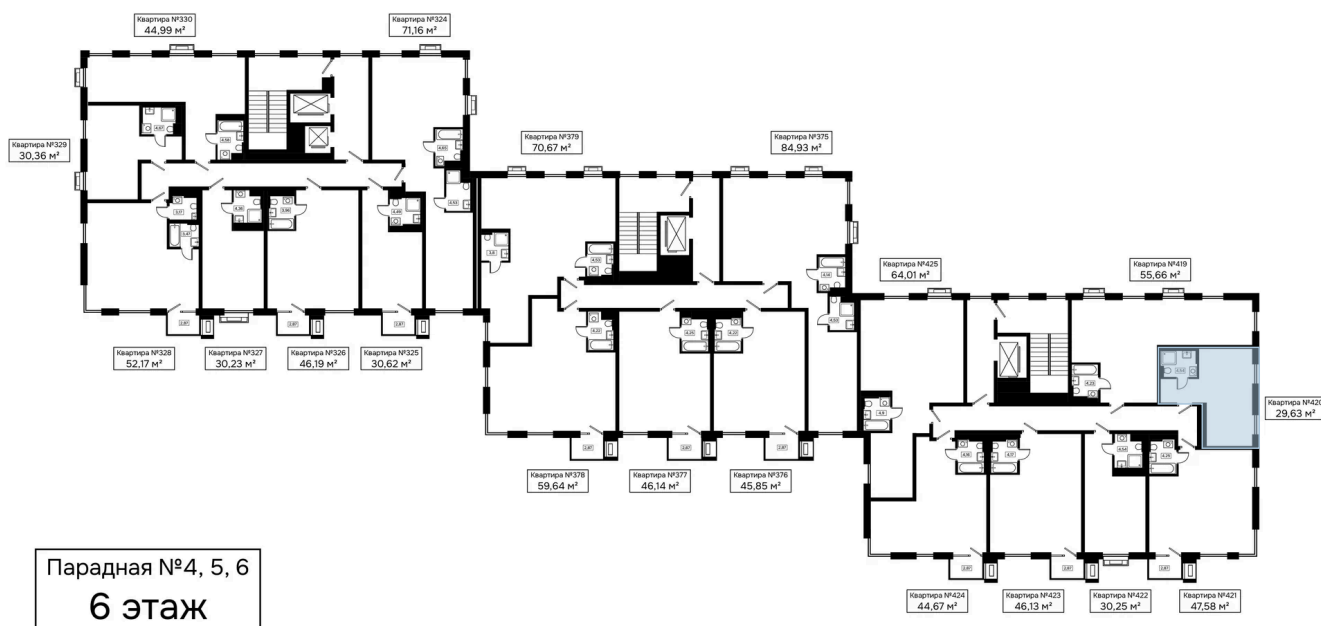

Номер: 420

Студия 29.63 м²

Отсканируйте QR-код и
смотрите на сайте
kaskada-dom.ru

Цена по запросу

Черновая отделка

Корпус	Секция 6	Этаж	6
Секция	1	Сдача	4 кв. 2028

15.04.2026 20:21 (Мск)

Не является публичной офертой, цена может быть скорректирована. Информация взята с сайта «kaskada-dom.ru»

На этаже 6

Студия 29.63 м²

15.04.2026 20:21 (Мск)

Не является публичной офертой, цена может быть скорректирована. Информация взята с сайта «kaskada-dom.ru»

На генплане Секция 6

Студия 29.63 м²

15.04.2026 20:21 (Мск)