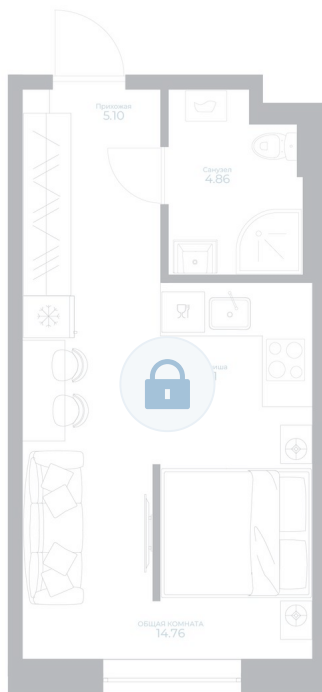

# Студия 30.73 м<sup>2</sup>

Отсканируйте QR-код и  
смотрите на сайте  
kaskada-dom.ru

## Цена по запросу

Черновая отделка

Корпус	Секция 4	Этаж	1
Секция	1	Сдача	4 кв. 2028

15.04.2026 18:45 (Мск)

Не является публичной офертой, цена может быть скорректирована. Информация взята с сайта «kaskada-dom.ru»