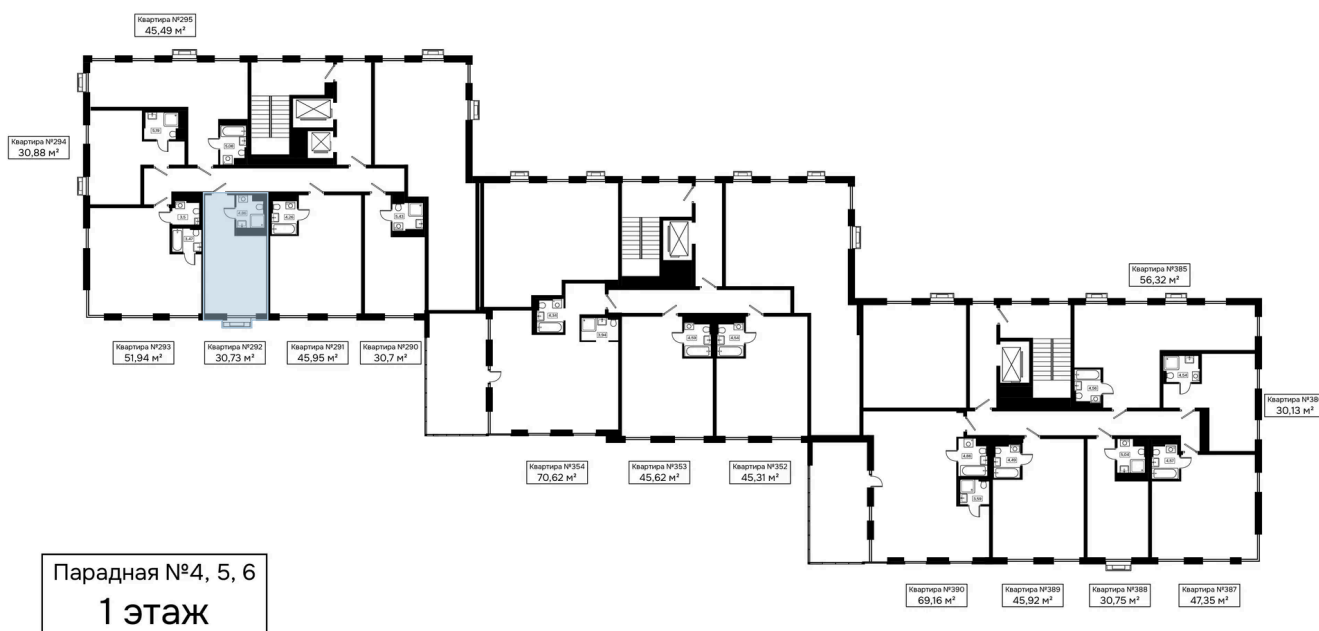

## Цена по запросу

Черновая отделка

Корпус	Секция 4	Этаж	1
Секция	1	Сдача	4 кв. 2028

15.04.2026 18:45 (Мск)

Не является публичной офертой, цена может быть скорректирована. Информация взята с сайта «kaskada-dom.ru»

# На этаже 1

Студия 30.73 м<sup>2</sup>

15.04.2026 18:45 (Мск)

Не является публичной офертой, цена может быть скорректирована. Информация взята с сайта «kaskada-dom.ru»

# На генплане Секция 4

Студия 30.73 м<sup>2</sup>

15.04.2026 18:45 (Мск)

Не является публичной офертой, цена может быть скорректирована. Информация взята с сайта «kaskada-dom.ru»