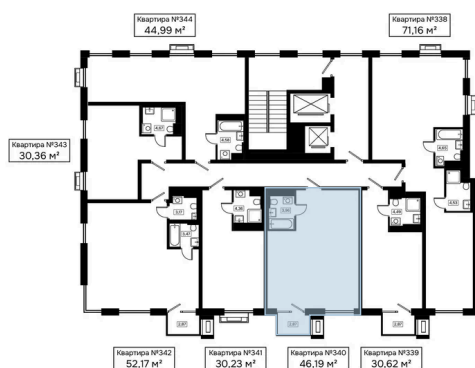

Номер: 340

Отсканируйте QR-код и
смотрите на сайте
kaskada-dom.ru

1 комнатная 46.19 м²

46,19 м²

Цена по запросу

Черновая отделка

Корпус	Секция 4	Этаж	8
Секция	1	Сдача	4 кв. 2028

15.04.2026 23:09 (Мск)

Не является публичной офертой, цена может быть скорректирована. Информация взята с сайта «kaskada-dom.ru»

На этаже 8

1 комнатная 46.19 м²

Парадная №4
8 этаж

15.04.2026 23:09 (Мск)

Не является публичной офертой, цена может быть скорректирована. Информация взята с сайта «kaskada-dom.ru»

На генплане Секция 4

1 комнатная 46.19 м²

15.04.2026 23:09 (Мск)

Не является публичной офертой, цена может быть скорректирована. Информация взята с сайта «kaskada-dom.ru»