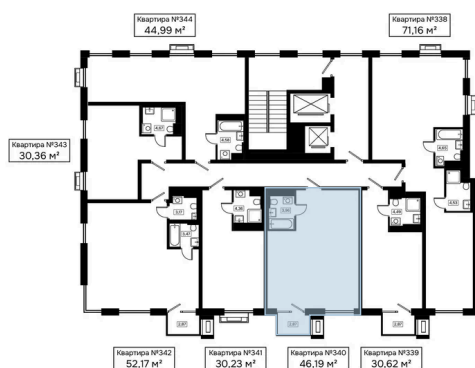

Номер: 340

1 комнатная 46.19 м²

Отсканируйте QR-код и
смотрите на сайте
kaskada-dom.ru

46,19 м²

Цена по запросу

Черновая отделка

Корпус	Секция 4	Этаж	8
Секция	1	Сдача	4 кв. 2028

19.04.2026 12:38 (Мск)

Не является публичной офертой, цена может быть скорректирована. Информация взята с сайта «kaskada-dom.ru»

На этаже 8

1 комнатная 46.19 м²

Парадная №4
8 этаж

19.04.2026 12:38 (Мск)

Не является публичной офертой, цена может быть скорректирована. Информация взята с сайта «kaskada-dom.ru»

На генплане Секция 4

1 комнатная 46.19 м²

19.04.2026 12:38 (Мск)

Не является публичной офертой, цена может быть скорректирована. Информация взята с сайта «kaskada-dom.ru»