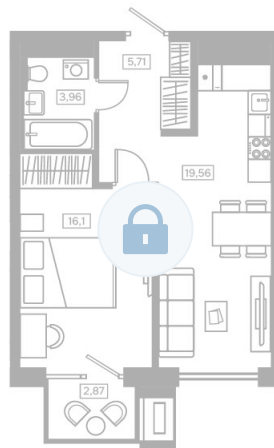

Номер: 340

Отсканируйте QR-код и
смотрите на сайте
kaskada-dom.ru

1 комнатная 46.19 м²

46,19 м²

Цена по запросу

Черновая отделка

Корпус	Секция 4	Этаж	8
Секция	1	Сдача	4 кв. 2028

15.04.2026 23:09 (Мск)

Не является публичной офертой, цена может быть скорректирована. Информация взята с сайта «kaskada-dom.ru»

На этаже 8

1 комнатная 46.19 м²

Парадная №4
8 этаж

15.04.2026 23:09 (Мск)

Не является публичной офертой, цена может быть скорректирована. Информация взята с сайта «kaskada-dom.ru»