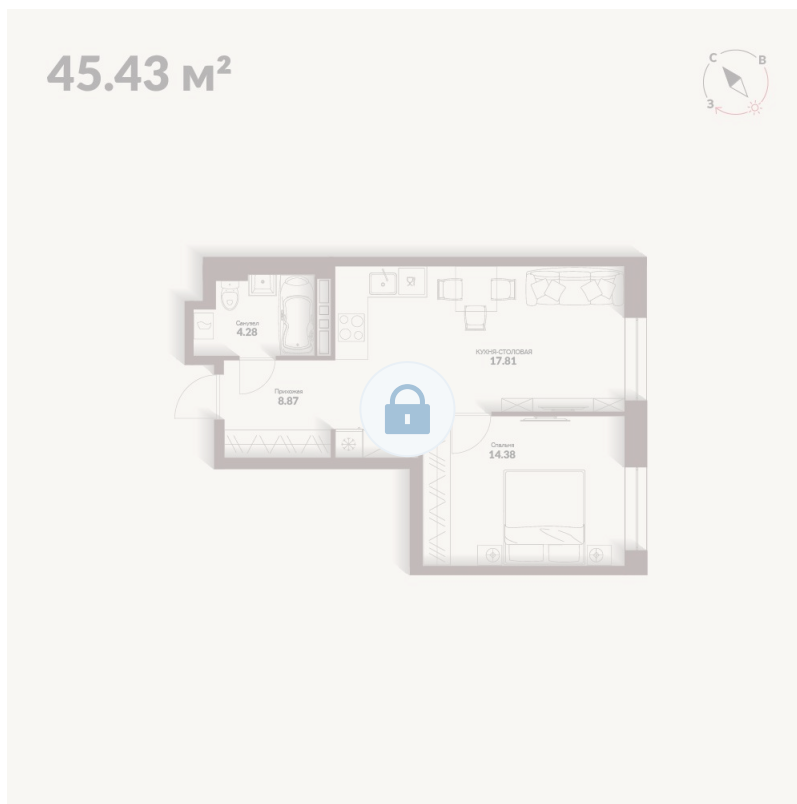

Номер: 287

1 комнатная 45.34 м²

Отсканируйте QR-код и
смотрите на сайте
kaskada-dom.ru

Цена по запросу

Черновая отделка

Корпус	Секция 3	Этаж	20
Секция	1	Сдача	4 кв. 2028

31.05.2026 02:12 (Мск)

Не является публичной офертой, цена может быть скорректирована.
Информация взята с сайта «kaskada-dom.ru».

На этаже 20

1 комнатная 45.34 м²

3 парадная

План типовых 2-4, 10-12, 18-20 этажа

31.05.2026 02:12 (Мск)

Не является публичной офертой, цена может быть скорректирована.
Информация взята с сайта «kaskada-dom.ru».

На генплане Секция 3

1 комнатная 45.34 м²

31.05.2026 02:12 (Мск)

Не является публичной офертой, цена может быть скорректирована.
Информация взята с сайта «kaskada-dom.ru».