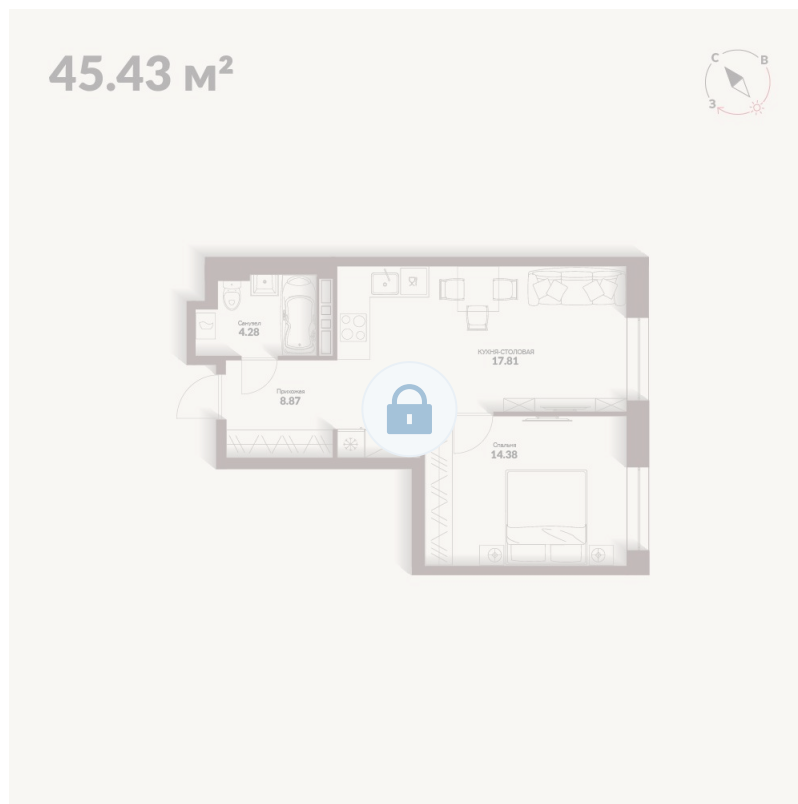

Номер: 251

1 комнатная 45.34 м²Отсканируйте QR-код и
смотрите на сайте
kaskada-dom.ru

Цена по запросу

Черновая отделка

Корпус	Секция 3	Этаж	17
Секция	1	Сдача	4 кв. 2028

15.04.2026 20:38 (Мск)

Не является публичной офертой, цена может быть скорректирована. Информация взята с сайта «kaskada-dom.ru»

На этаже 17

1 комнатная 45.34 м²

3 парадная

15.04.2026 20:38 (Мск)

Не является публичной офертой, цена может быть скорректирована. Информация взята с сайта «kaskada-dom.ru»

На генплане Секция 3

1 комнатная 45.34 м²