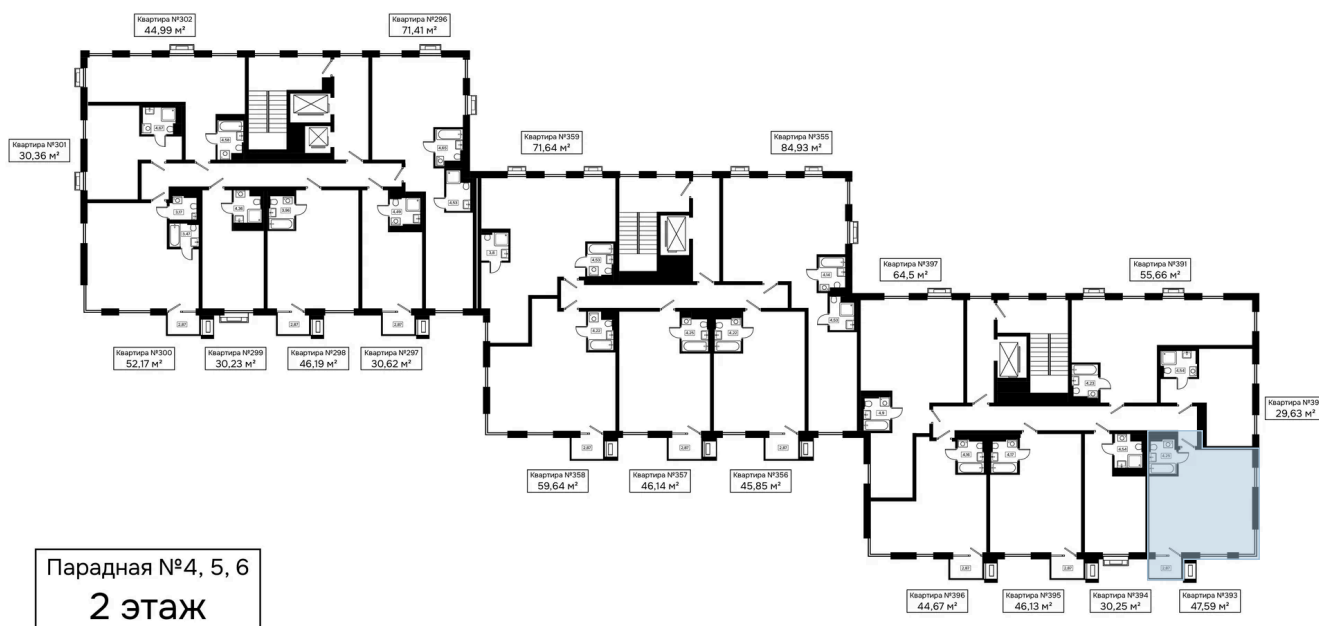

# 1 комнатная 47.59 м<sup>2</sup>

Отсканируйте QR-код и  
смотрите на сайте  
kaskada-dom.ru

47,59 м<sup>2</sup>

## Цена по запросу

Черновая отделка

Корпус	Секция 6	Этаж	2
Секция	1	Сдача	4 кв. 2028

15.04.2026 20:18 (Мск)

Не является публичной офертой, цена может быть скорректирована. Информация взята с сайта «kaskada-dom.ru»

# На этаже 2

1 комнатная 47.59 м<sup>2</sup>

15.04.2026 20:18 (Мск)

Не является публичной офертой, цена может быть скорректирована. Информация взята с сайта «kaskada-dom.ru»

# На генплане Секция 6

1 комнатная 47.59 м<sup>2</sup>

15.04.2026 20:18 (Мск)

Не является публичной офертой, цена может быть скорректирована. Информация взята с сайта «kaskada-dom.ru»